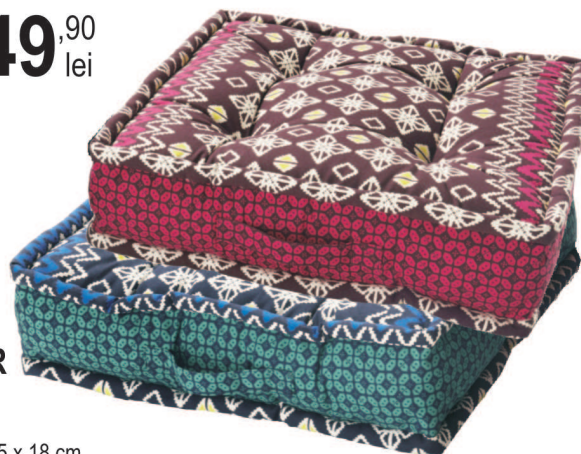

Clopoței de vânt JASSA, IKEA

Materiale: Bambus,
Lac transparent
pe bază de acril
Frângerie: 100% polipropilenă
Inel: Inox

24,90
lei