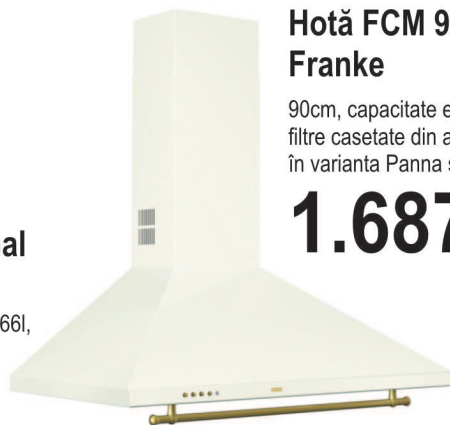

8 programe, programator analogic, capacitate 66l,  
disponibil în varianta Panna sau Grafite

**2.876**,78  
lei

**Coș Jassa, IKEA**

Zambilă de apă, Mordant,  
Lac transparent pe bază de acril

**29**,90  
lei

**Hotă FCM 904 PW,  
Franke**

90cm, capacitate evacuare 410mc/h,  
filtre casetate din aluminiu, disponibilă  
în varianta Panna sau Grafite

**1.687**,63  
lei

**Plită gaz  
FHCL 755 4G TC PW C,  
Franke**

**Cântar de bucătărie Rose,  
SOMPRODUCT**

Material: Metal Dimensiuni: Lățime: 16,5 cm  
Adâncime: 22,3cm Înălțime: 25 cm  
Capacitate: 5 kg

**187,06**  
lei

**Bucătărie Valerie,  
MOBEXPERT**  
Produs nou - detaliu