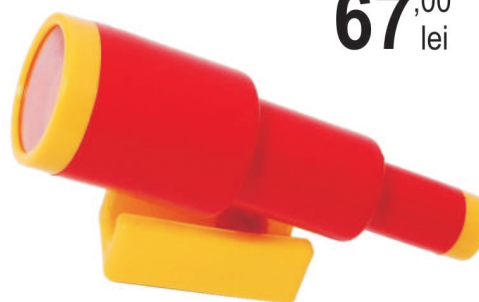

Volan, NORDINOVA

Pachetul include: o bucată volan de diametru de 30 cm turnat din material plastic, șuruburi corespunzătoare și capace șuruburi.
Culoari disponibile: roșu, galben, verde, albastru

67,00 lei