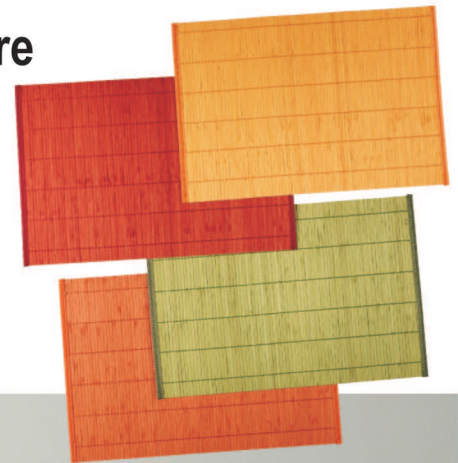

Mușama JYSK HYACINT

www.jysk.ro

Material: față: 100% vinil, spate: 100% polipropilenă.
Spălare la mașină: Nu
Înălbire: Nu înălbitori
Ștergeți cu o cârpă umedă
Dimensiuni: diametru 150 cm
Certificare ecologică și sanitară
Greutate: 223 g/m².
Culoare: alb-murdar 150 cm

60,00 lei