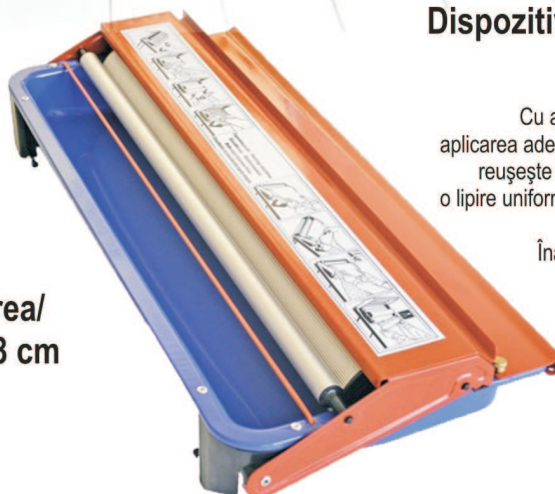

Tapetul

Accente de culoare

Tapet format mare
Bimago Dark Jungle

www.bonami.ro

Lățime 400 cm

Înălțime 280 cm

Greutate 3 kg

Amplasare autocolant - pe perete

Dispozitiv profi lipire tapet

www.hornbach.ro

Cu acest dispozitiv de lipit tapetul,
aplicarea adezivului pe tapet este ușoară și
reușește mereu. Acesta asigură mereu
o lipire uniformă, fără locuri uscate pe tapet
și o tăiere ușoară și corectă.

Înălțime 11,2 cm; Lățime 66 cm;

Adâncime 28,5 cm

193,00
lei

Sticker Lisbon Windows

www.vivre.ro

Dimensiuni: lungime 180 cm/înălțime 120 cm

Greutate: 0,200 Kg

Material: PVC (policlorura de vinil)

Dimensiuni: L 3.81 cm/diam. 91 cm

Greutate: 8.9 Kg

Material: fier, sticlă, MDF

619,99
lei