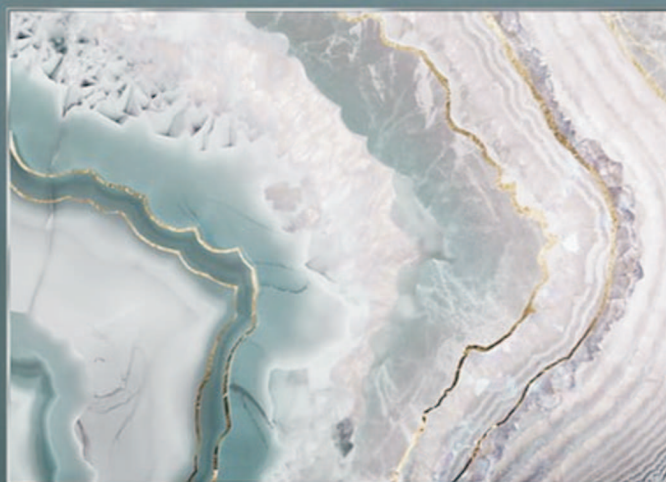

**Tablou din sticlă
Green Agate**

www.bonami.ro

Dimensiuni 121 x 81 cm

441,00
lei